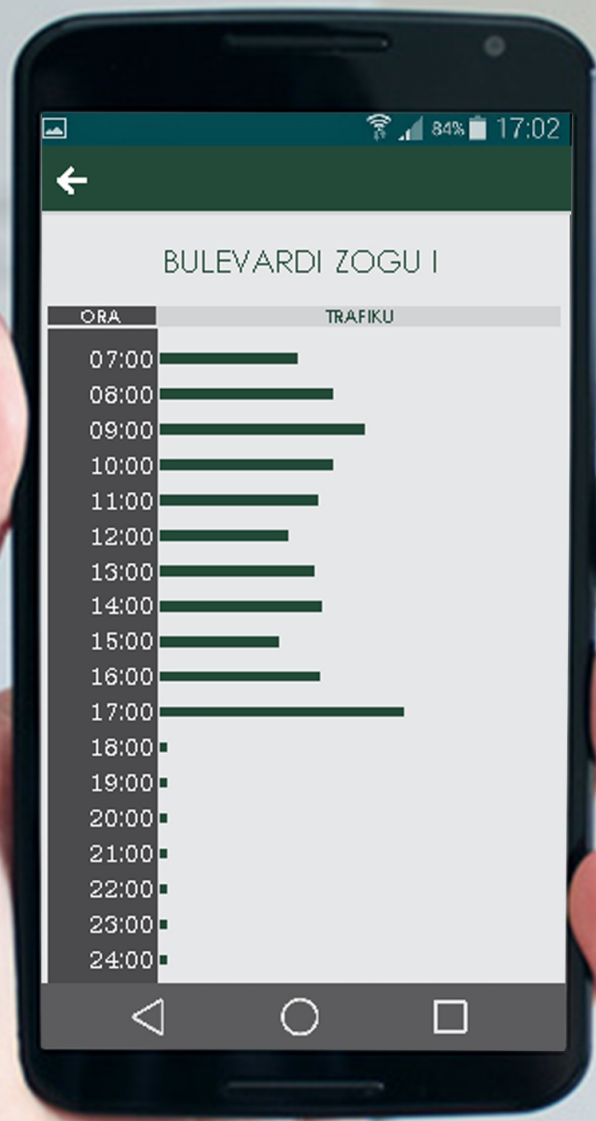

**RUAJ**

TIRANA | 17:00 GMT

25 MAR ☁

3 ZONAT ME SHUME TRAFIK

- BULEVARDI ZO GUGUZI | 25
- RRUGA E ELBASANIT | 25
- SHESH SHQIPONJA | 40

← 84% 17:02

JU NDODHENI:  
BULEVARDI ZOGU 1

KA TRAFIK NE KETE ZONE ?